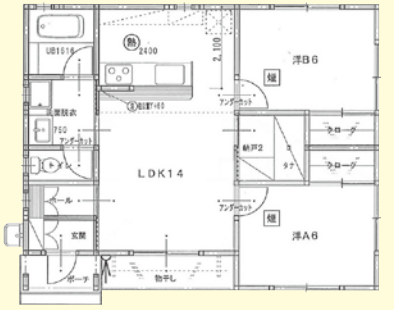

LDKは21帖の大空間

収納豊富な洋室
 ※2012年6月15日撮影

かえで建築工房おすすめプラン!! ※今回ご覧いただく建物とは異なります。

2LDK (18.53坪)
840 (税込) 万円から

【別途費用】
 建物より1.0mを除く外部給排水工事、ガス、冷暖房、
 外構、地盤補強工事等、諸費用
**この機会に快適な平家建ての家を
 考えてみてはいかがでしょうか。**
 ご家族構成にあわせたフリープランも承っております。
 お気軽にお問い合わせください。