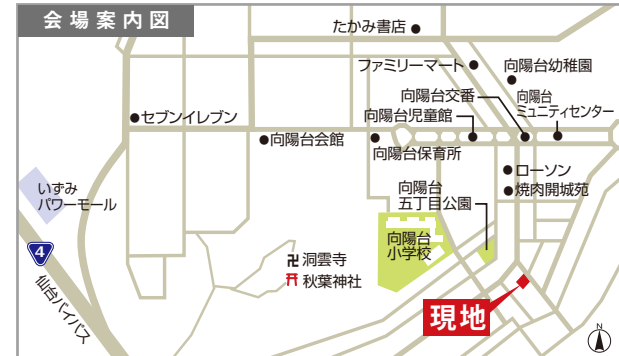

株式会社かえで建築工房

宮城県黒川郡常谷町常谷字熊野36番地 TEL:022-344-9892 FAX:022-344-9893

会場に迷われましたら遠慮なくご連絡下さい。

TEL 022-344-9892

ホームページ <http://www.kaede-k.co.jp>

無料資金相談会&プラン相談会 開催 お気軽にご相談ください。

◎ご来場の方に粗品をプレゼントいたします。