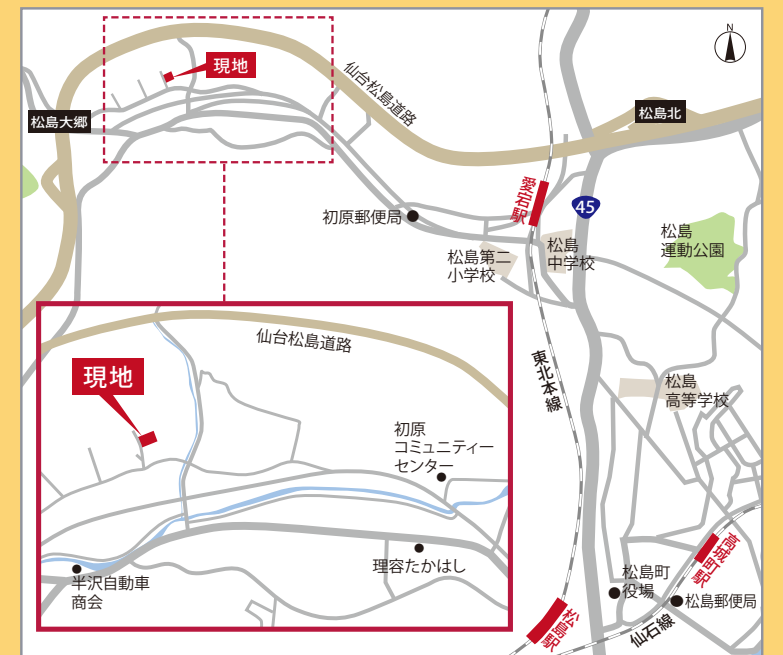

是非この機会にご来場頂きて、理想の家づくりのご参考にして頂ければと思います。

皆様のご来場を社員一同心よりお待ちしております。

玄関戸は使い易いスライディングタイプを選択。

木のぬくもりにつつまれた吹抜けのリビング。

建築工事業、とび・土木事業 宮城(般-22)18747号 建築士事務所 宮城 第10520023号 宅地建物取引業 宮城(1)第5742号

株式会社かえで建築工房

宮城県黒川郡富谷町富谷字熊野36番地 TEL:022-344-9892 FAX:022-344-9893