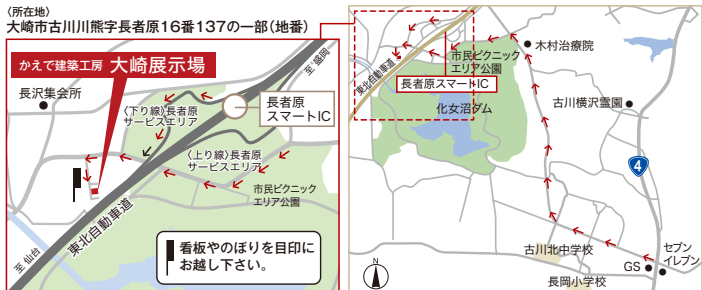

本体価格 **888万円** (税別)

**ご来場
プレゼント**
期間中
ご来場いただいた方に
素敵な記念品を
プレゼント

**ご成約
プレゼント**
期間中ご来場いただき
ご成約の方、先着5名様には
**リビング用
エアコン(1台)
プレゼント**

【規格住宅】平屋建/2・LDK (22.29坪タイプ) 本体価格888万円(税別)

かえで建築工房は、工期お引き渡し**75日**を実現します。(本体工事部分)