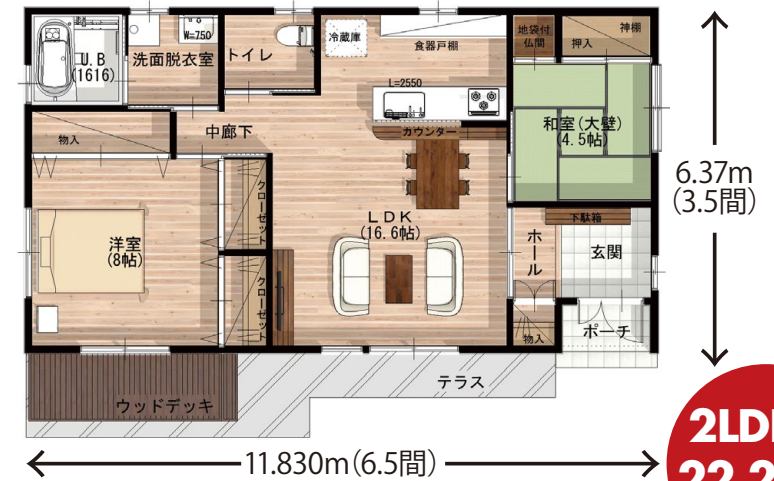

かえで建築工房の

会場：仙台市宮城野区東仙台

平屋の完成見学会

4/27^土~29^月 10:00~16:30頃

なかなか見学できる機会の少ない
平屋建ての見学会です。
出来るだけ無駄をなくし、
ライフスタイルの変化にも対応する
老後まで考えられた住宅です。

- ・バリアフリーで冬暖かく夏涼しい、基本的性能に富んだ住宅
 - ・内部の出入口はトイレや浴室も含め全て使い易い引戸です
 - ・リビングの巾は広々 4.5M の大空間
 - ・豊富な収納に加え、神棚や仏間も設けられています
- 上下移動のない平屋のライフスタイルを是非ご体感下さい

2LDK/
22.29坪

会場 仙台市宮城野区東仙台5丁目10-16

かえでは工期**75日**を実現します。(本体工事)

消費税**8%** 9月完成で
まだ間に合います!

株式会社かえで建築工房
宮城県仙台市泉区天神沢1丁目2番6号 TEL:022-344-9892 FAX:022-344-9893

詳しくは **かえで建築** 検索
<http://www.kaede-k.co.jp>
お問合せ先 0120-374-884